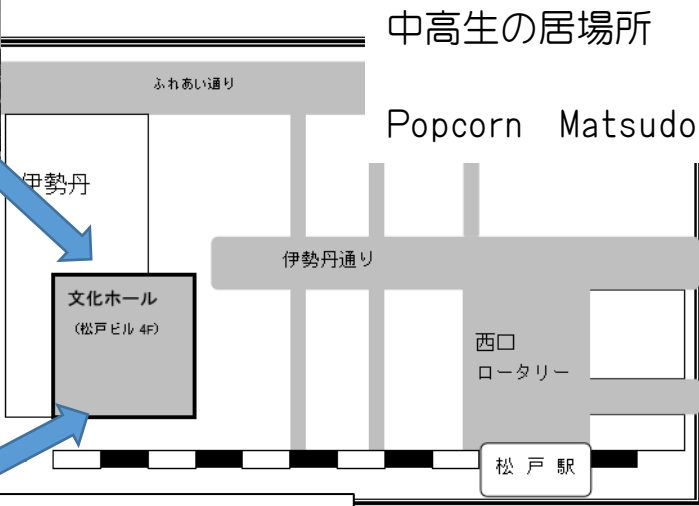

文化ホール案内図

ビルの入り口はどちらでも入れます。ビルの中央にエレベーターがあります

エレベーターで4Fへ
左に看板があります。

エレベーターを降りると
目の前の案内の看板にそってきてね！

ここをはいり左の奥です！

到着です(^.^)